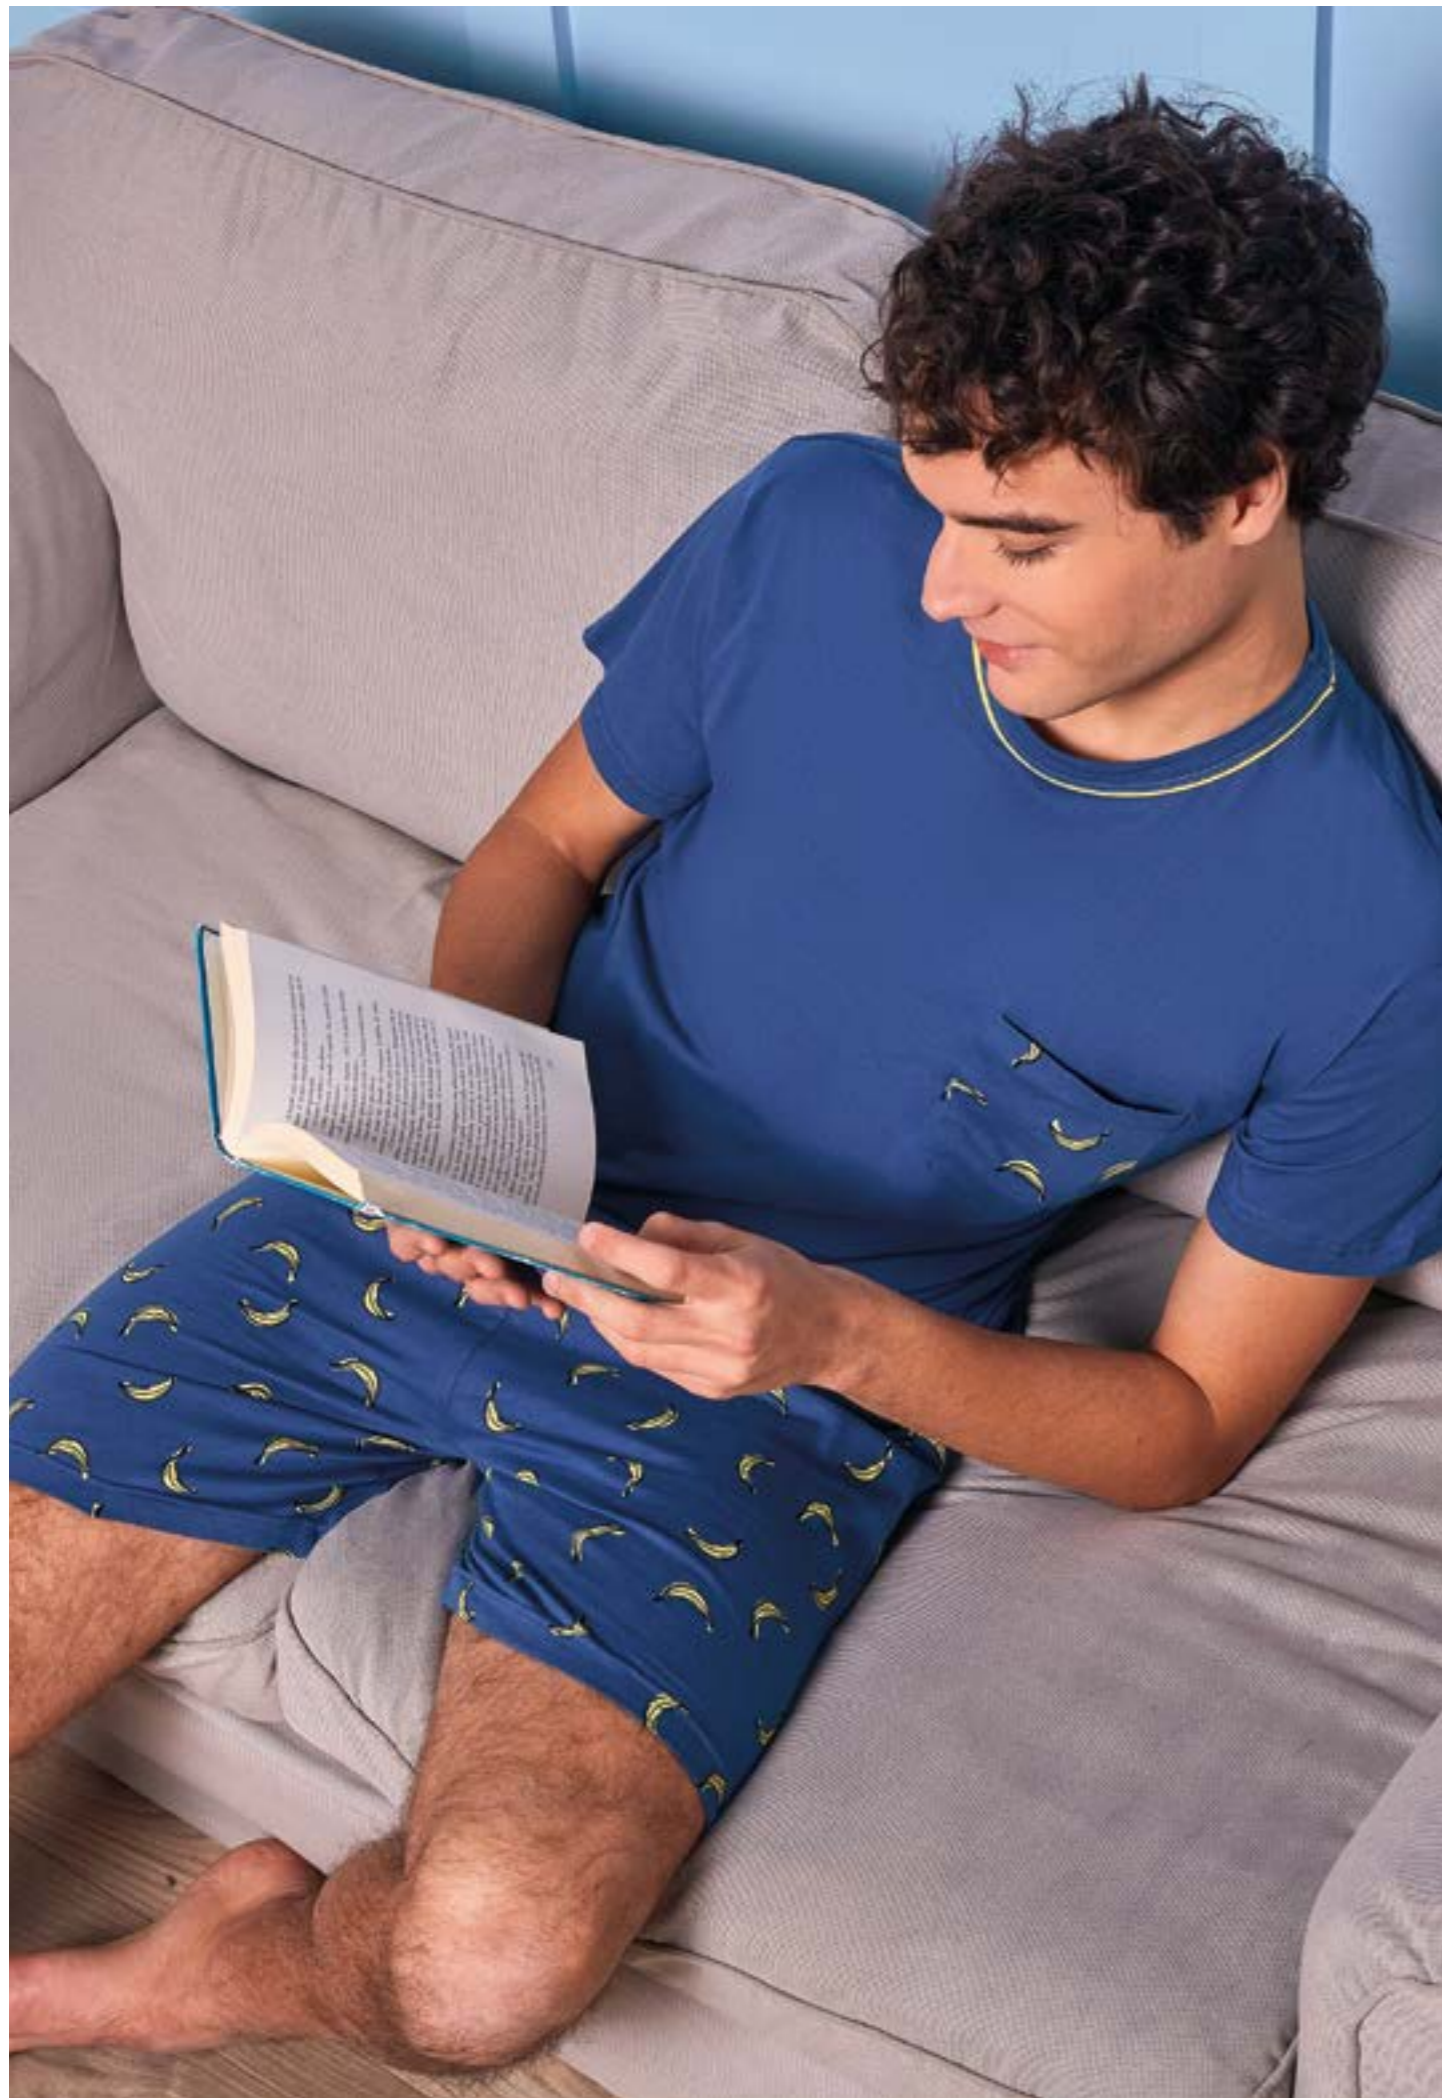

100 Sbadigli
il Pigiama

3 PEZZI
UOMO