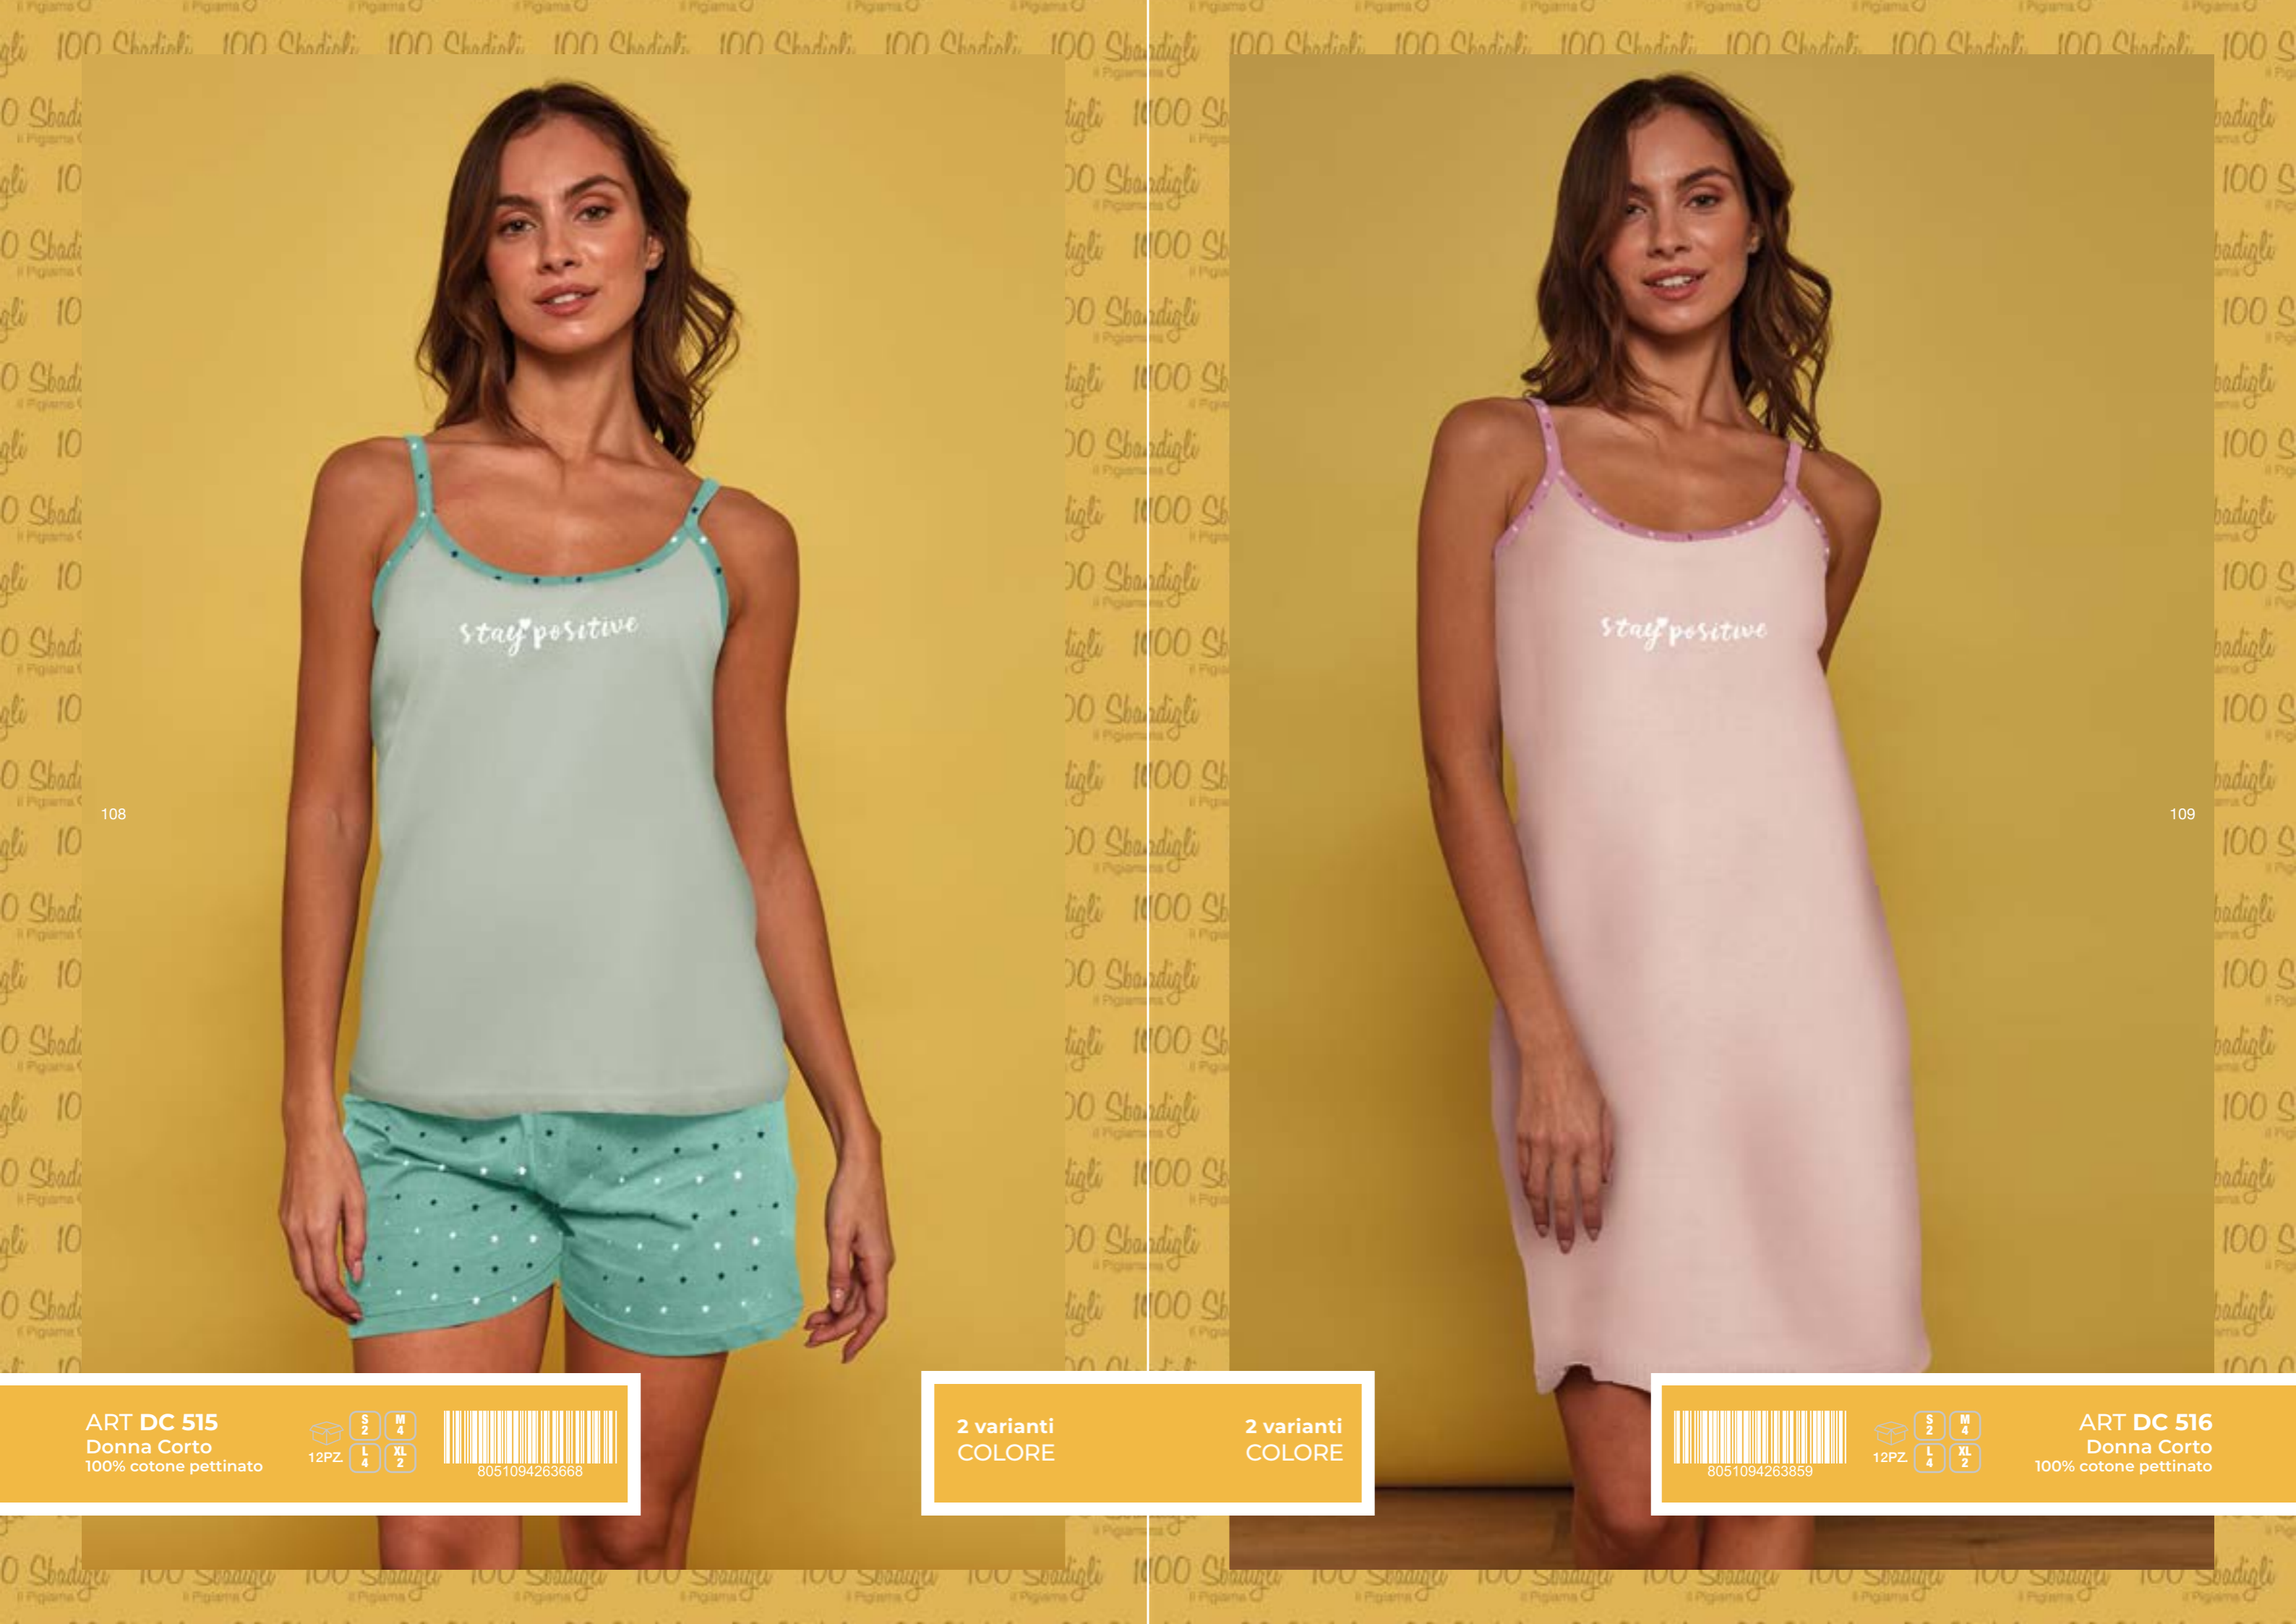

2 varianti
COLORE

107

12PZ

S	M
L	XL

ART DC 501
Donna Corto
100% cotone pettinato

108

109

ART DC 515
Donna Corto
100% cotone pettinato