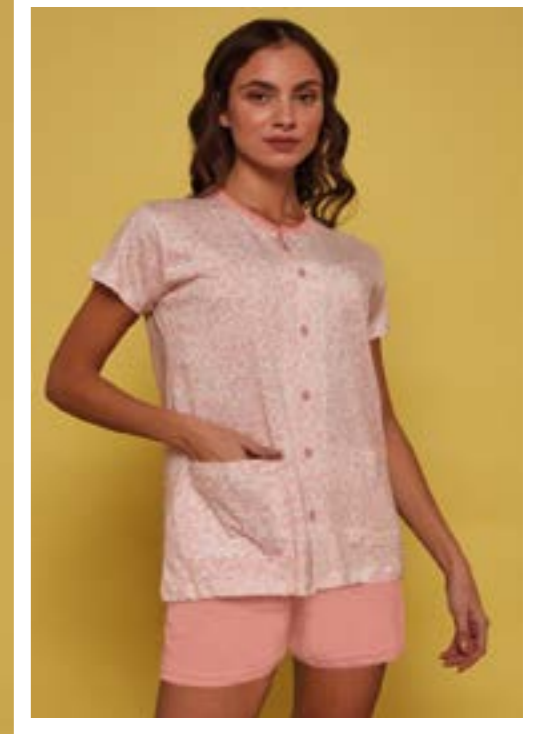

ART DLCCAL 402
Donna 3pezzi Calibrato
100% cotone pettinato

12PZ

54 56 58
4 4 4

8051094223662

2 varianti
COLORE

2 varianti
COLORE

TRE PEZZI

141