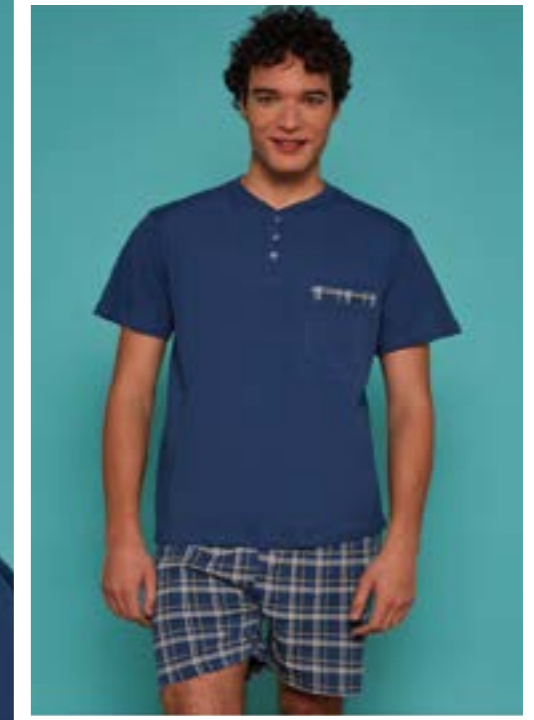

8051094229367

TRE PEZZI

145

ART ULCCAL 303
Uomo 3pezzi Calibrato
100% cotone pettinato

12PZ

56 58 60
4 4 4

8051094263651

TRE PEZZI