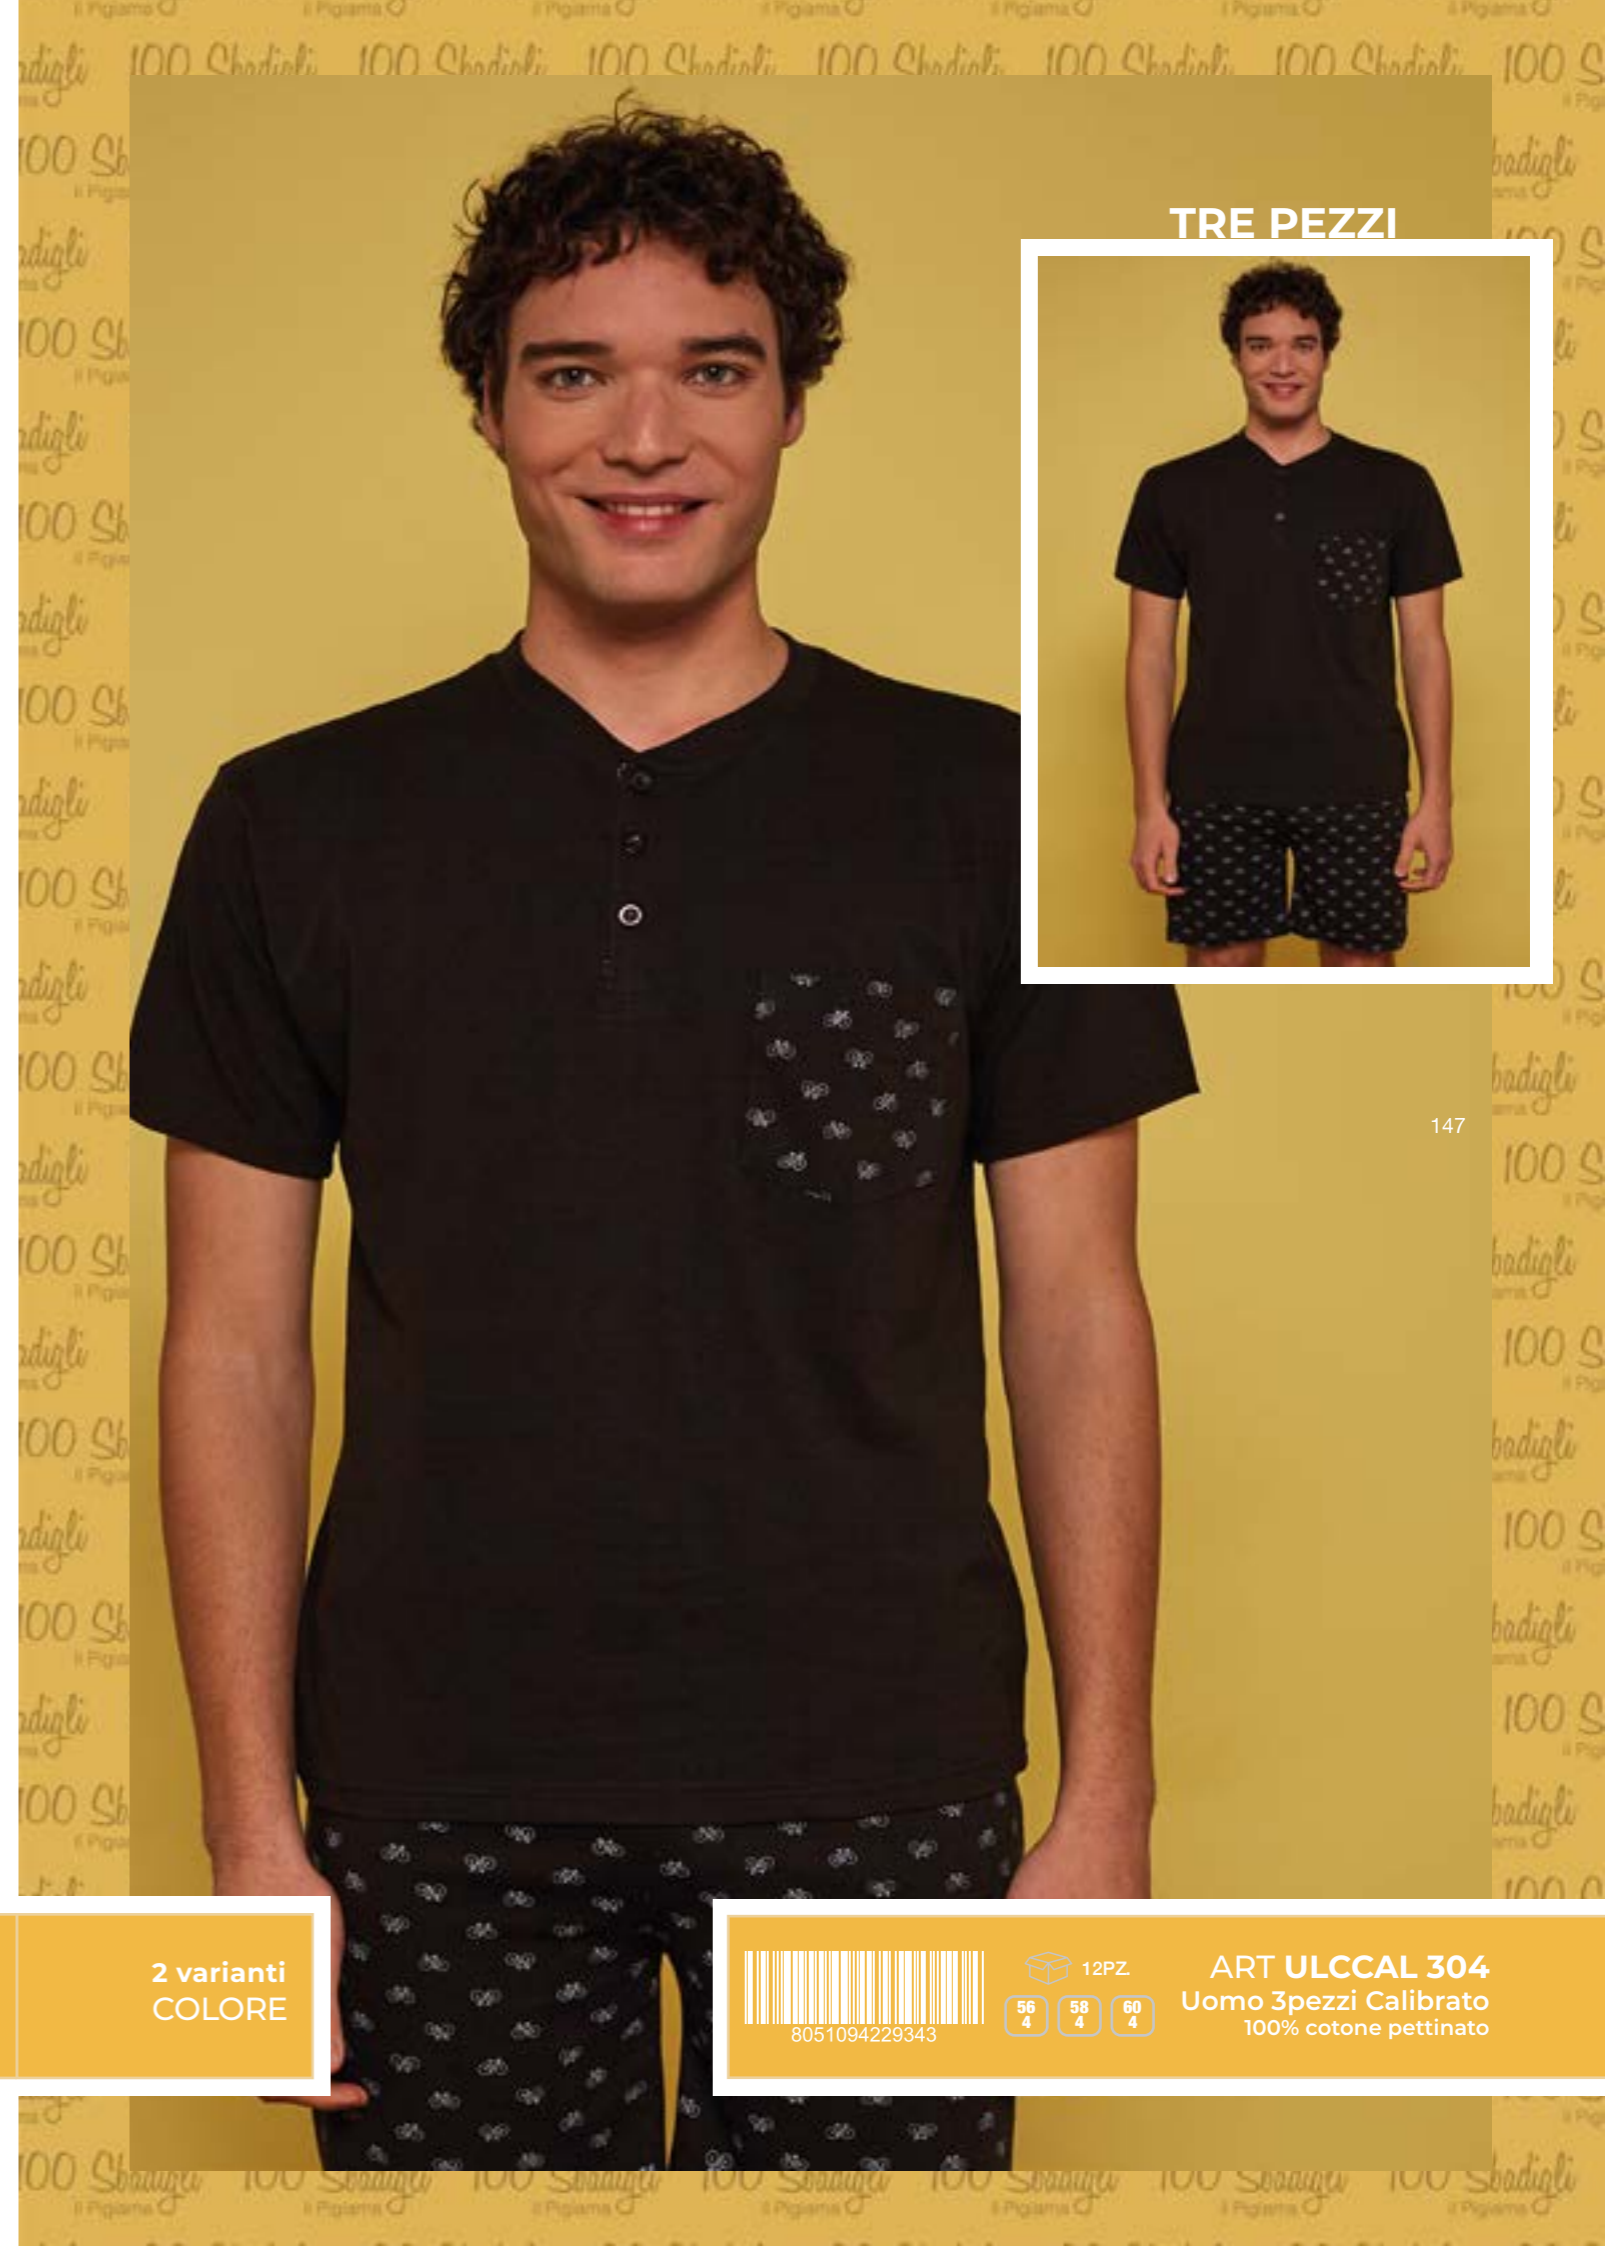

8051094229367

TRE PEZZI

145

ART ULCCAL 303
Uomo 3pezzi Calibrato
100% cotone pettinato

12PZ

56 58 60
4 4 4

8051094263651

TRE PEZZI