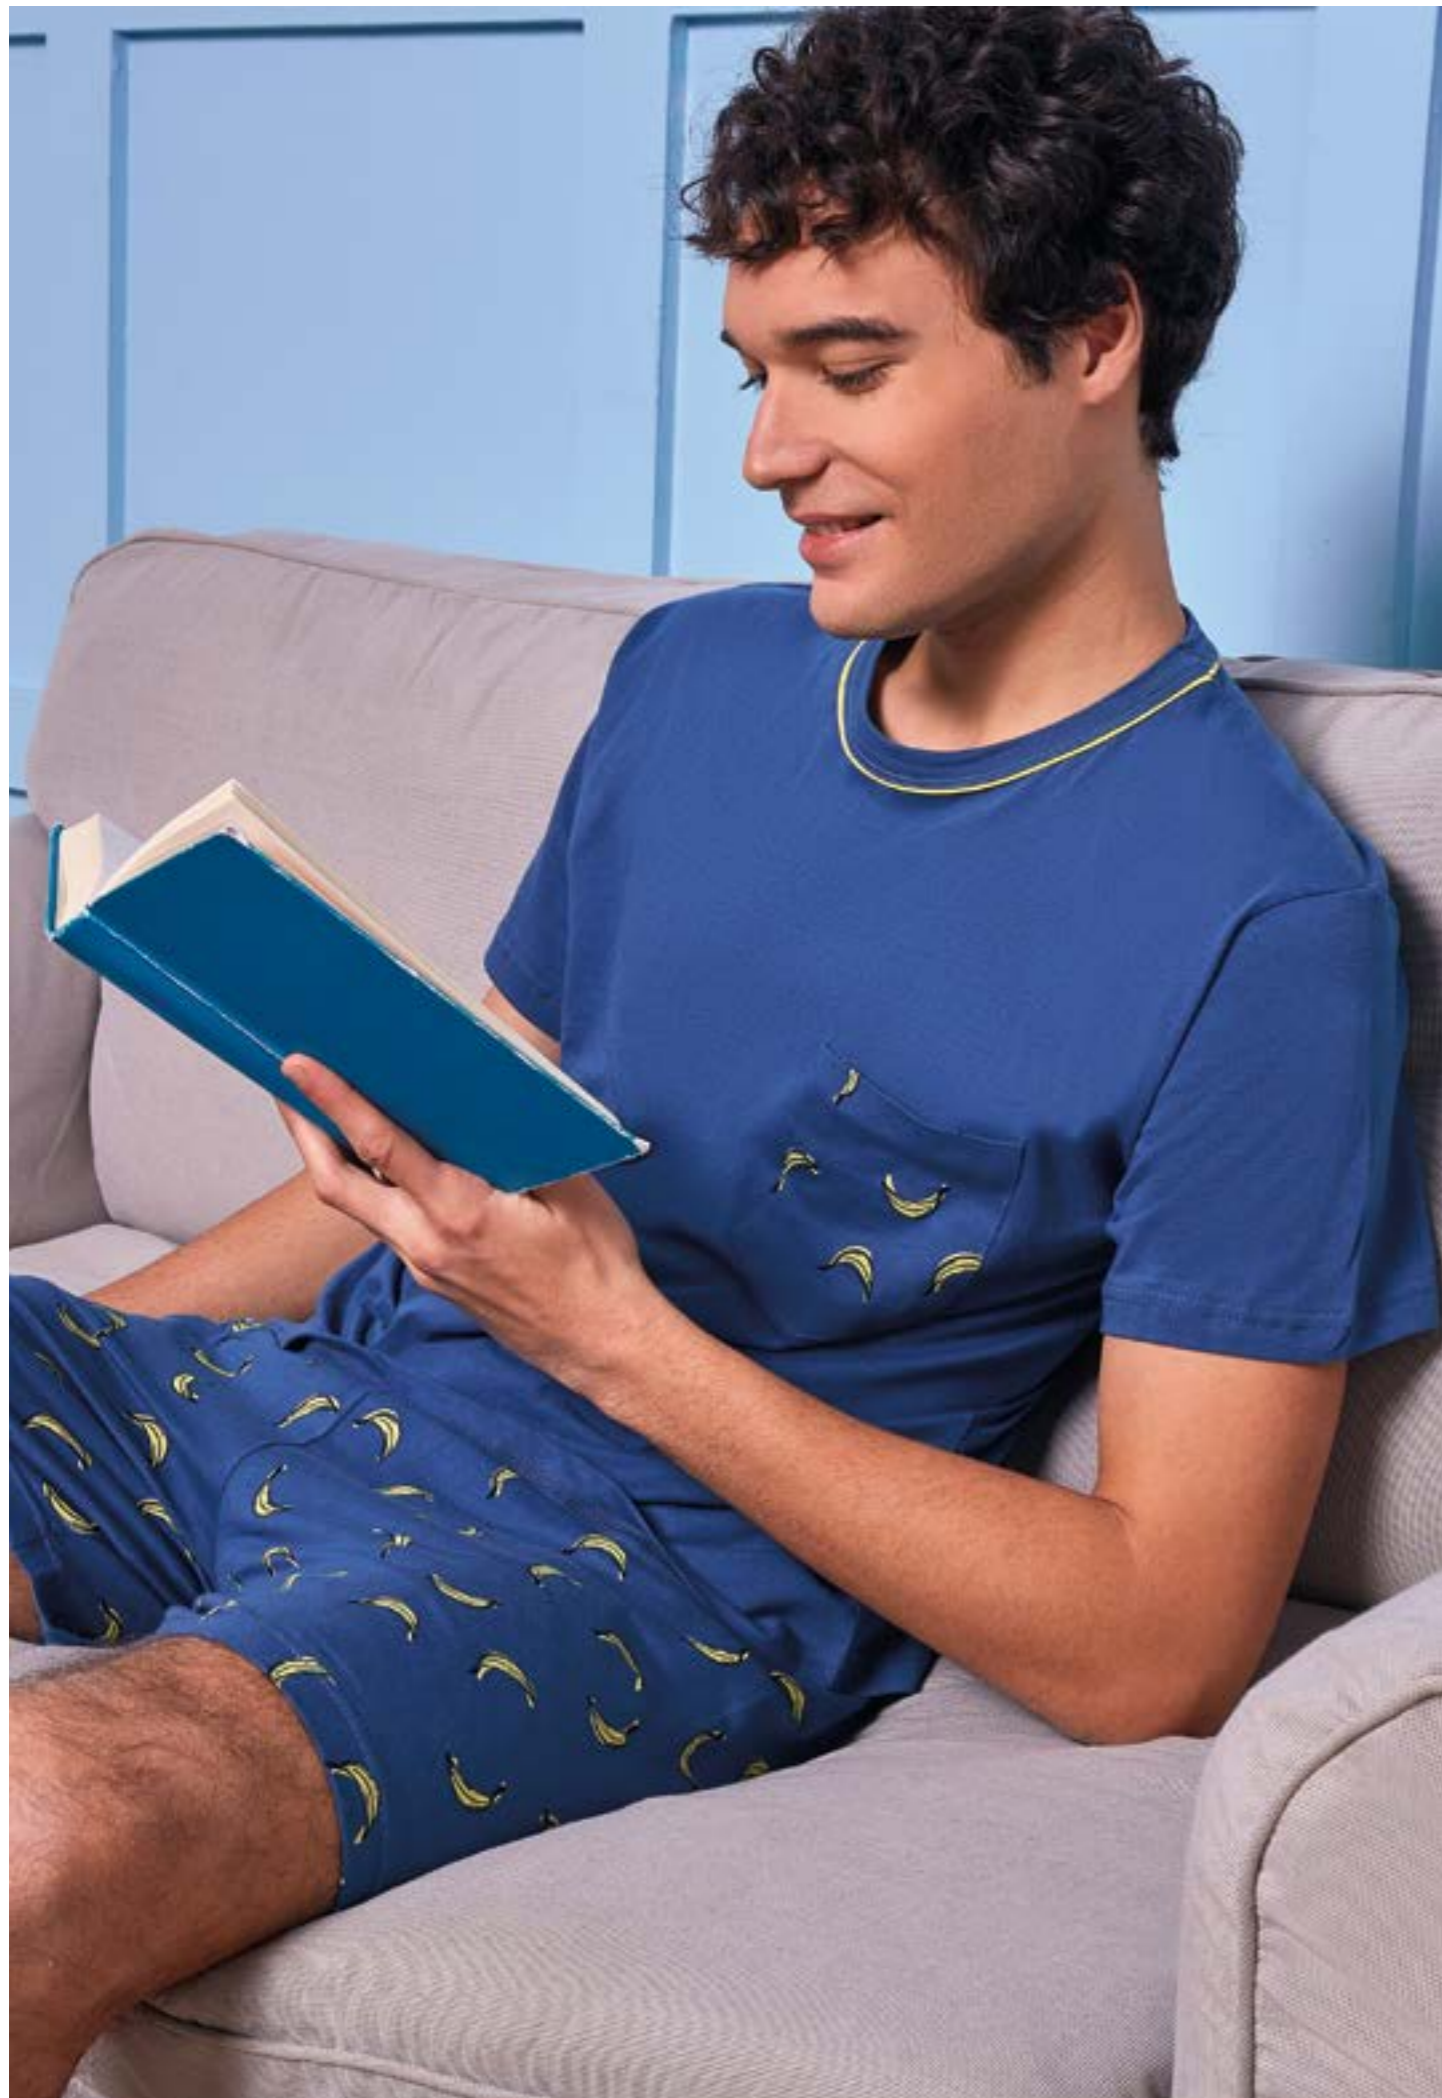

8051094263668

2 varianti
COLORE

2 varianti
COLORE

8051094263859

ART DC 516
Donna Corto
100% cotone pettinato

100 Sbadigli
il Pigiama

**CORTO
UOMO**

112