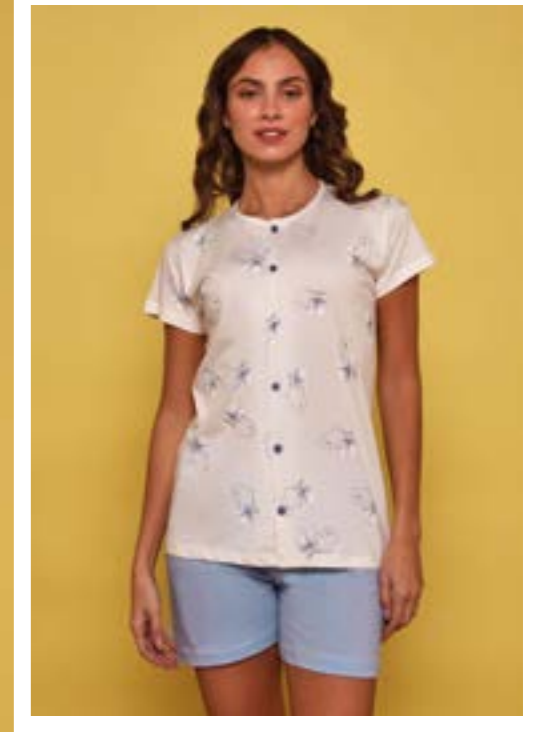

60

ART DLC 702
Donna Tre Pezzi
100% cotone pettinato

8051094223600

2 varianti
COLORE

2 varianti
COLORE

TRE PEZZI