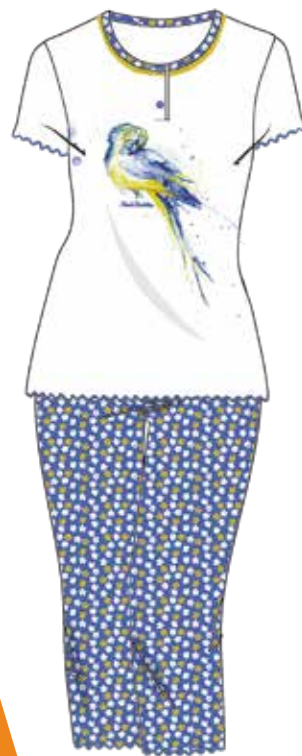

Art. BJ517

TIFFANY - BLU

Pigiama corto
Serafino

PANNA - BLUETTE

JERSEY DONNA